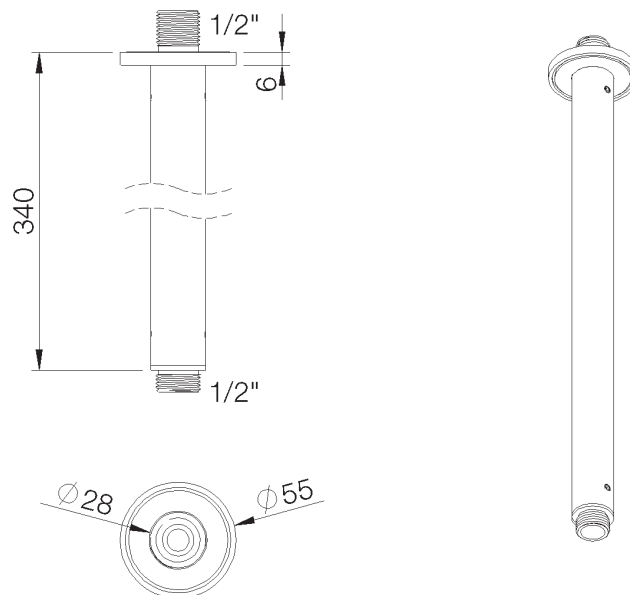

PRODUCT TECHNICAL SHEET

Collection : **CLASSIC**

Ref. : **8020.--.86**

Bras de douche rond «Classic», vertical, 340 mm

Ronde douchearm «Classic», verticale, 340 mm

Round shower arm «Classic», vertical, 340 mm

Picture

Product details

Weight : 1,0 kg

Technical drawing

FN17/02/2015.V01